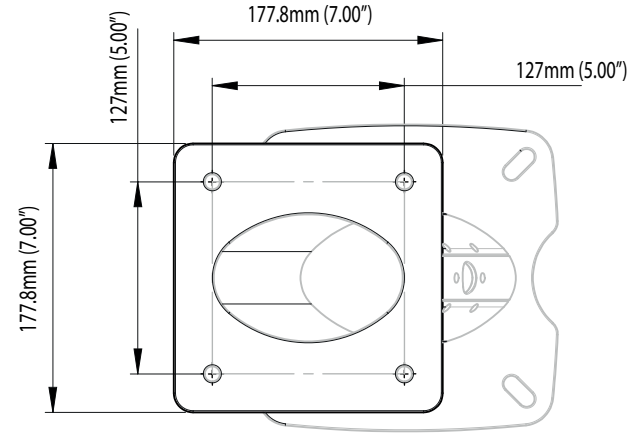

Aluminium PowerTower® (APT-150-02)

Email: sales@scanstrut.com

Email: usasales@scanstrut.com

SCANSTRUT