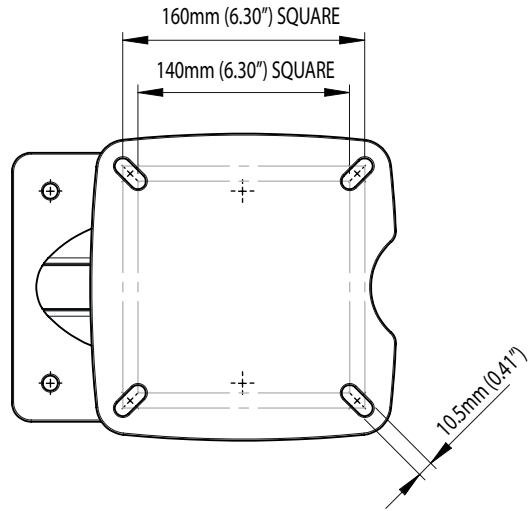

Aluminium PowerTower® (APT-150-02)

Email: sales@scanstrut.com

Email: usasales@scanstrut.com

SCANSTRUT